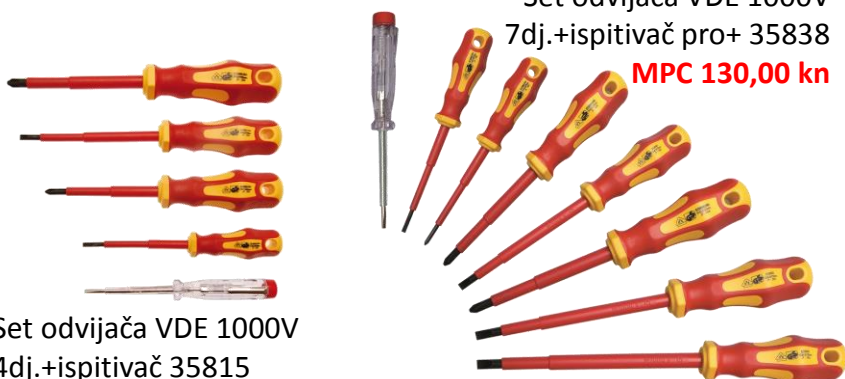

Set odvijača VDE 1000V
4dj.+ispitivač 35815
MPC 75,00 kn

Set odvijača VDE 1000V
7dj.+ispitivač pro+ 35838
MPC 130,00 kn

Kliješta skidač izolacije
150mm pro+ 361
MPC 69,00 kn